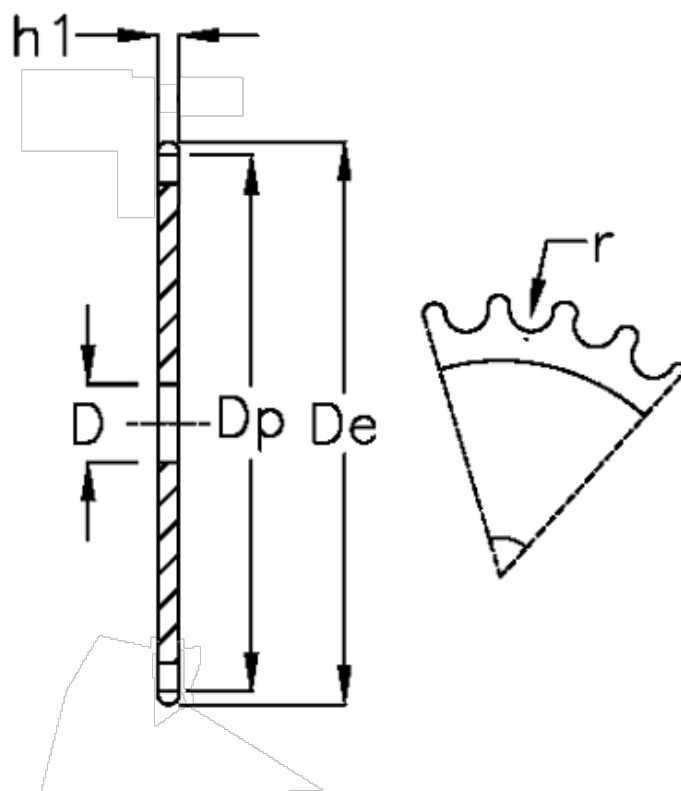

Varenummer: 616021009045
Beskrivelse: Pladehjul 20 B-1 Z=45 simplex

Mål

Antal tænder	= 45	r = 19.05
C	= 4	
D	= 30	
De	= 470.3	
Dp	= 455.17	
For kædebetegnelse	= 20 B-1	
For kæde størrelse	= 1 1/4 x 3/4	
h1	= 18.5	